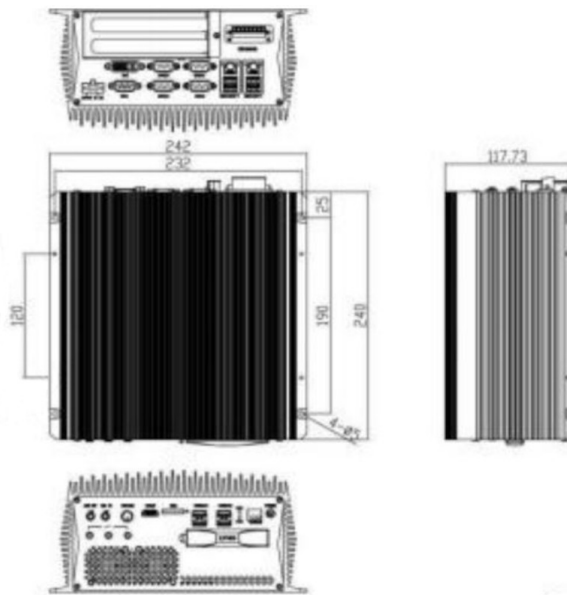

Box PC Telestar NP-01-34HE-8

DESCRIZIONE PRODOTTO

CONFIGURAZIONE BOX PC

Modello	Box PC Telestar NP-01-34HE-8
Montaggio	Parete
Processore	Core i7-8700T Esa-core 2,4 Ghz
RAM	Max 16 GB DDR4
Dischi	1 x 2,5 SATA + 1 x mSATA
Porte di rete	6 X ETH
Porte Seriali	4x RS232
Porte USB	4 x USB 2.0 - 4 x USB 3.0
Uscite Video	1 x VGA - 1 x DVI-D - 1 x HDMI
Espansioni	1 x PCIe - 2 x miniPCIe
I/O Digitali	0 x Digital I/O
Alimentazione	12-24 VDC
Range Temperatura	-20 +60