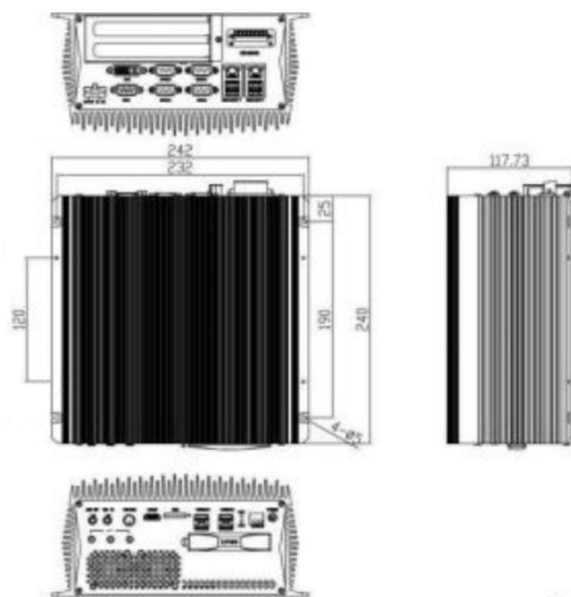

## Box PC Telestar NP-20-32HP-C

### CONFIGURAZIONE BOX PC

<b>Modello</b>	Box PC Telestar NP-20-32HP-C
<b>Montaggio</b>	Parete
<b>Processore</b>	Celeron G3930 Dual-core 2,9 Ghz
<b>RAM</b>	Max 16 GB DDR4
<b>Dischi</b>	1 x 2,5 SATA + 1 x mSATA
<b>Porte di rete</b>	4 X ETH
<b>Porte Seriali</b>	4x RS2324 - 2 x RS232/485
<b>Porte USB</b>	4 x USB 2.0 - 4 x USB 3.0
<b>Uscite Video</b>	1 x VGA - 1 x DVI-D - 1 x HDMI
<b>Espansioni</b>	2 x PCI - 2 x miniPCIe
<b>I/O Digitali</b>	0 x Digital I/O
<b>Alimentazione</b>	12-24 VDC
<b>Range Temperatura</b>	-20 +60