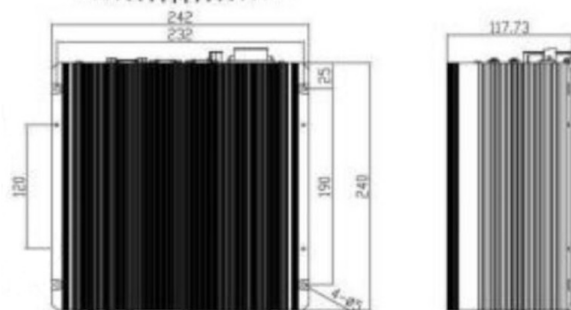

Box PC Telestar NP-20-30HP-8

DESCRIZIONE PRODOTTO

CONFIGURAZIONE BOX PC

Modello	Box PC Telestar NP-20-30HP-8
Montaggio	Parete
Processore	Core i7-8700T Esa-core 2,4 Ghz
RAM	Max 16 GB DDR4
Dischi	1 x 2,5 SATA + 1 x mSATA
Porte di rete	2 X ETH
Porte Seriali	4x RS2324 - 2 x RS232/485
Porte USB	4 x USB 2.0 - 4 x USB 3.0
Uscite Video	1 x VGA - 1 x DVI-D - 1 x HDMI
Espansioni	2 x PCI - 2 x miniPCle
I/O Digitali	0 x Digital I/O
Alimentazione	12-24 VDC
Range Temperatura	-20 +60