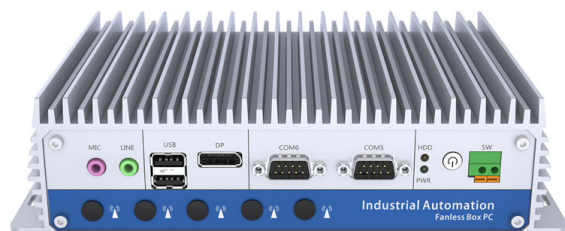

Box PC Telestar NP-00-3240-J

DESCRIZIONE PRODOTTO

CONFIGURAZIONE BOX PC

Modello	Box PC Telestar NP-00-3240-J
Montaggio	Parete
Processore	Celeron J6412 Quad-core 2,6 Ghz
RAM	Max 32 GB DDR4
Dischi	1 x 2,5 SATA + 1 x M.2 2242
Porte di rete	2 X ETH
Porte Seriali	2x RS2322 - 4 x RS232/485
Porte USB	2 x USB 2.0 - 4 x USB 3.0
Uscite Video	1 x VGA - 1 x HDMI - 1 x Display Port
Espansioni	1 x miniPCIe
I/O Digitali	0 x Digital I/O
Alimentazione	12 VDC + PSU
Range Temperatura	-20 +60