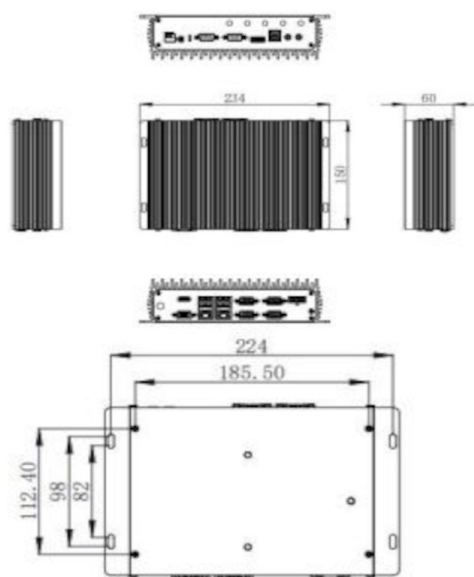

Box PC Telestar NP-00-3240-J

DESCRIZIONE PRODOTTO

CONFIGURAZIONE BOX PC

Modello	Box PC Telestar NP-00-3240-J
Montaggio	Parete
Processore	Celeron J6412 Quad-core 2,6 Ghz
RAM	Max 32 GB DDR4
Dischi	1 x 2,5 SATA + 1 x M.2 2242
Porte di rete	2 X ETH
Porte Seriali	2x RS2322 - 4 x RS232/485
Porte USB	2 x USB 2.0 - 4 x USB 3.0
Uscite Video	1 x VGA - 1 x HDMI - 1 x Display Port
Espansioni	1 x miniPCIe
I/O Digitali	0 x Digital I/O
Alimentazione	12 VDC + PSU
Range Temperatura	-20 +60