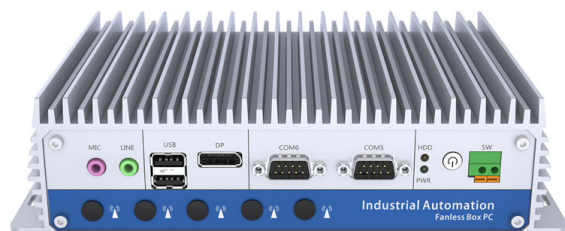

## Box PC Telestar NP-00-324C-J

### CONFIGURAZIONE BOX PC

<b>Modello</b>	Box PC Telestar NP-00-324C-J
<b>Montaggio</b>	Parete
<b>Processore</b>	Celeron J6412 Quad-core 2,6 Ghz
<b>RAM</b>	Max 32 GB DDR4
<b>Dischi</b>	1 x 2,5 SATA + 1 x M.2 2242
<b>Porte di rete</b>	2 X ETH
<b>Porte Seriali</b>	2x RS2322 - 4 x RS232/485
<b>Porte USB</b>	2 x USB 2.0 - 4 x USB 3.0
<b>Uscite Video</b>	1 x VGA - 1 x HDMI - 1 x Display Port
<b>Espansioni</b>	1 x miniPCIe
<b>I/O Digitali</b>	0 x Digital I/O
<b>Alimentazione</b>	12 VDC + PSU
<b>Range Temperatura</b>	-20 +60