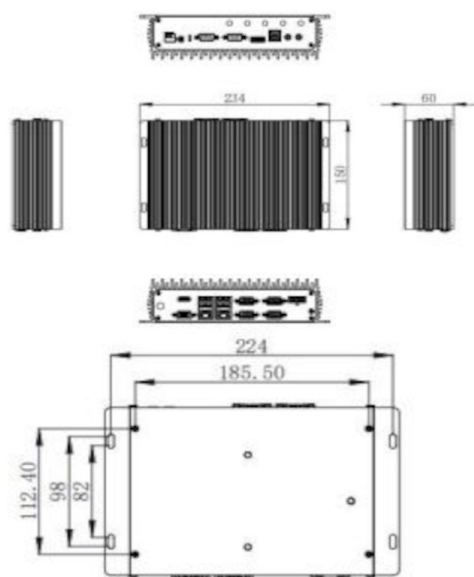

## Box PC Telestar NP-00-324C-J

### CONFIGURAZIONE BOX PC

<b>Modello</b>	Box PC Telestar NP-00-324C-J
<b>Montaggio</b>	Parete
<b>Processore</b>	Celeron J6412 Quad-core 2,6 Ghz
<b>RAM</b>	Max 32 GB DDR4
<b>Dischi</b>	1 x 2,5 SATA + 1 x M.2 2242
<b>Porte di rete</b>	2 X ETH
<b>Porte Seriali</b>	2x RS2322 - 4 x RS232/485
<b>Porte USB</b>	2 x USB 2.0 - 4 x USB 3.0
<b>Uscite Video</b>	1 x VGA - 1 x HDMI - 1 x Display Port
<b>Espansioni</b>	1 x miniPCIe
<b>I/O Digitali</b>	0 x Digital I/O
<b>Alimentazione</b>	12 VDC + PSU
<b>Range Temperatura</b>	-20 +60