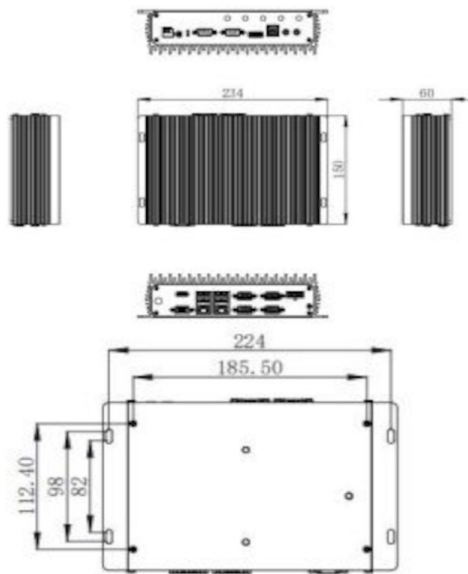

Box PC Telestar NP-00-324L-J

DESCRIZIONE PRODOTTO

CONFIGURAZIONE BOX PC

Modello	Box PC Telestar NP-00-324L-J
Montaggio	Parete
Processore	Celeron J6412 Quad-core 2,6 Ghz
RAM	Max 32 GB DDR4
Dischi	1 x 2,5 SATA + 1 x M.2 2242
Porte di rete	4 X ETH
Porte Seriali	2x RS2322 - 4 x RS232/485
Porte USB	2 x USB 2.0 - 4 x USB 3.0
Uscite Video	1 x VGA - 1 x HDMI - 1 x Display Port
Espansioni	1 x miniPCIe
I/O Digitali	0 x Digital I/O
Alimentazione	12 VDC + PSU
Range Temperatura	-20 +60