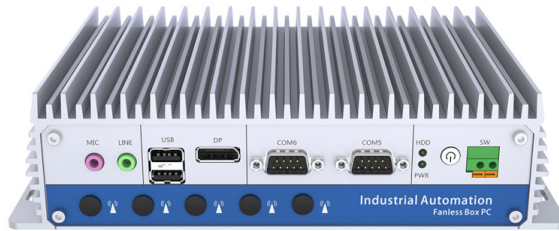

Box PC Telestar NP-00-324L-J

DESCRIZIONE PRODOTTO

CONFIGURAZIONE BOX PC

Modello	Box PC Telestar NP-00-324L-J
Montaggio	Parete
Processore	Celeron J6412 Quad-core 2,6 Ghz
RAM	Max 32 GB DDR4
Dischi	1 x 2,5 SATA + 1 x M.2 2242
Porte di rete	4 X ETH
Porte Seriali	2x RS2322 - 4 x RS232/485
Porte USB	2 x USB 2.0 - 4 x USB 3.0
Uscite Video	1 x VGA - 1 x HDMI - 1 x Display Port
Espansioni	1 x miniPCIe
I/O Digitali	0 x Digital I/O
Alimentazione	12 VDC + PSU
Range Temperatura	-20 +60