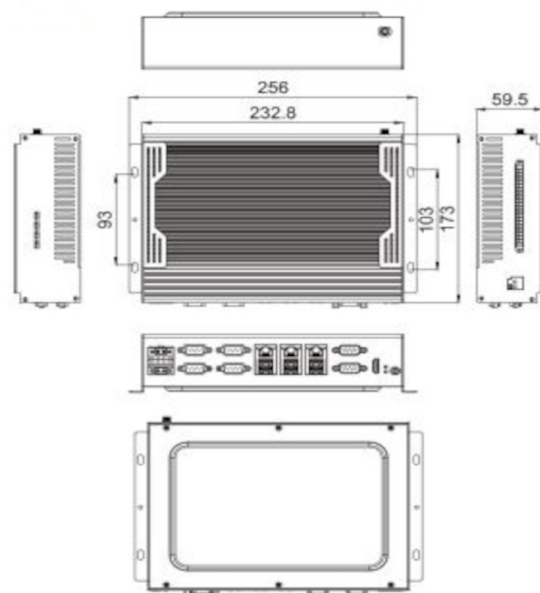

## Box PC Telestar NP-00-3250-5

### CONFIGURAZIONE BOX PC

<b>Modello</b>	Box PC Telestar NP-00-3250-5
<b>Montaggio</b>	Parete
<b>Processore</b>	Core i5-8500T Esa-core 2,1 Ghz
<b>RAM</b>	Max 32 GB DDR4
<b>Dischi</b>	1 x mSATA + 1 x M.2 2280
<b>Porte di rete</b>	3 X ETH
<b>Porte Seriali</b>	4 x RS232/485
<b>Porte USB</b>	2 x USB 2.0 - 4 x USB 3.0
<b>Uscite Video</b>	1 x HDMI
<b>Espansioni</b>	Nessuno
<b>I/O Digitali</b>	8 IN 8 OUT x Digital I/O
<b>Alimentazione</b>	12-24 VDC
<b>Range Temperatura</b>	-20 +60