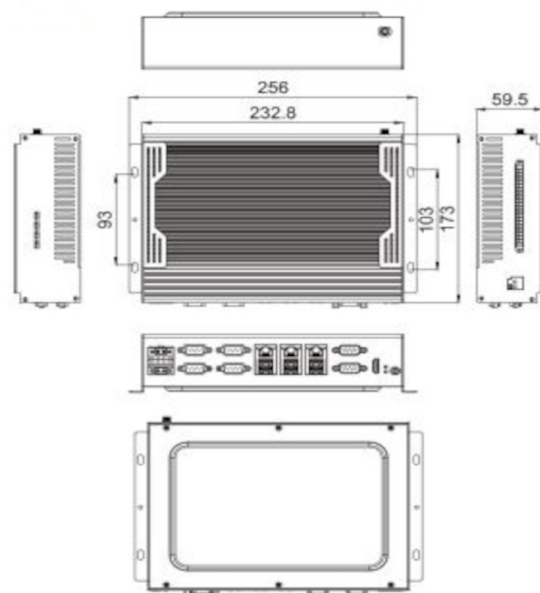

Box PC Telestar NP-00-3250-7

DESCRIZIONE PRODOTTO

CONFIGURAZIONE BOX PC

Modello	Box PC Telestar NP-00-3250-7
Montaggio	Parete
Processore	Core i7-8700T Esa-core 2,4 Ghz
RAM	Max 32 GB DDR4
Dischi	1 x mSATA + 1 x M.2 2280
Porte di rete	3 X ETH
Porte Seriali	4 x RS232/485
Porte USB	2 x USB 2.0 - 4 x USB 3.0
Uscite Video	1 x HDMI
Espansioni	Nessuno
I/O Digitali	8 IN 8 OUT x Digital I/O
Alimentazione	12-24 VDC
Range Temperatura	-20 +60