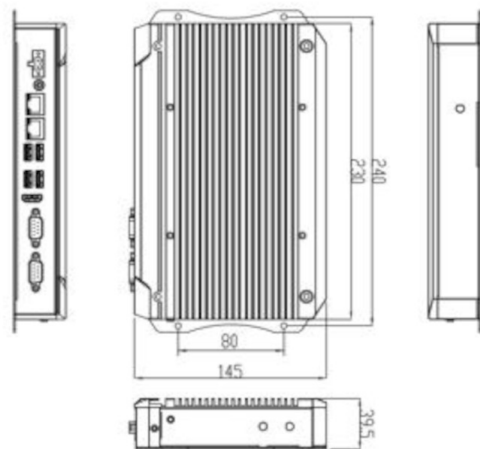

Box PC Telestar NP-00-3330-3

DESCRIZIONE PRODOTTO

CONFIGURAZIONE BOX PC

Modello	Box PC Telestar NP-00-3330-3
Montaggio	Parete
Processore	Core i3-1115G4 Dual-core 3 Ghz
RAM	Max 8 GB LPDDR4X
Dischi	1 x mSATA
Porte di rete	2 X ETH
Porte Seriali	2x RS232
Porte USB	4 x USB 3.0
Uscite Video	1 x HDMI
Espansioni	1 x miniPCIe
I/O Digitali	0 x Digital I/O
Alimentazione	12-24 VDC
Range Temperatura	-20 +60