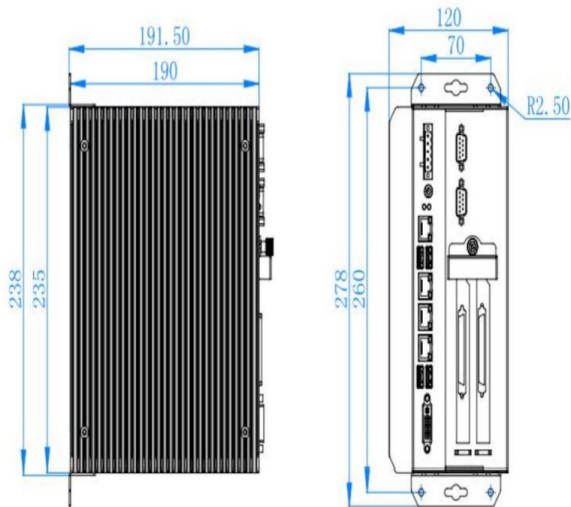

## Box PC Telestar NL-11-3625-4

### CONFIGURAZIONE BOX PC

<b>Modello</b>	Box PC Telestar NL-11-3625-4
<b>Montaggio</b>	Parete
<b>Processore</b>	Core i3-8100T Quad-core 3,1 Ghz
<b>RAM</b>	Max 32 GB DDR4
<b>Dischi</b>	1 x mSATA
<b>Porte di rete</b>	3 X ETH
<b>Porte Seriali</b>	2 x RS232/485
<b>Porte USB</b>	4 x USB 3.0
<b>Uscite Video</b>	1 x DVI-D
<b>Espansioni</b>	1 x PCI - 1 x PCIe - 1 x miniPCIe
<b>I/O Digitali</b>	0 x Digital I/O
<b>Alimentazione</b>	12-24 VDC
<b>Range Temperatura</b>	-20 +60