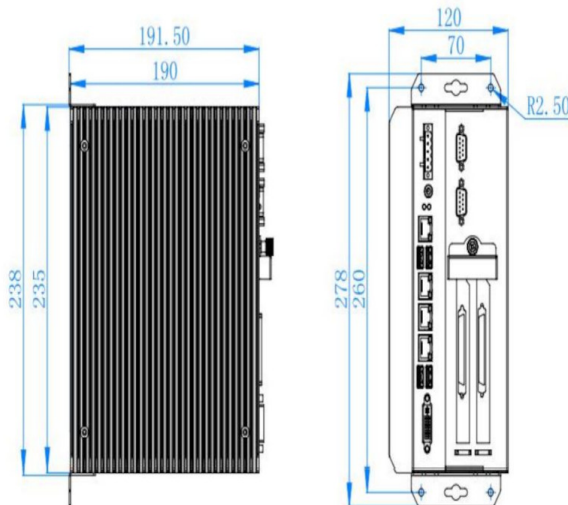

Box PC Telestar NL-11-3625-6

DESCRIZIONE PRODOTTO

CONFIGURAZIONE BOX PC

Modello	Box PC Telestar NL-11-3625-6
Montaggio	Parete
Processore	Core i5-8500T Esa-core 2,1 Ghz
RAM	Max 32 GB DDR4
Dischi	1 x mSATA
Porte di rete	3 X ETH
Porte Seriali	2 x RS232/485
Porte USB	4 x USB 3.0
Uscite Video	1 x DVI-D
Espansioni	1 x PCI - 1 x PCIe - 1 x miniPCIe
I/O Digitali	0 x Digital I/O
Alimentazione	12-24 VDC
Range Temperatura	-20 +60