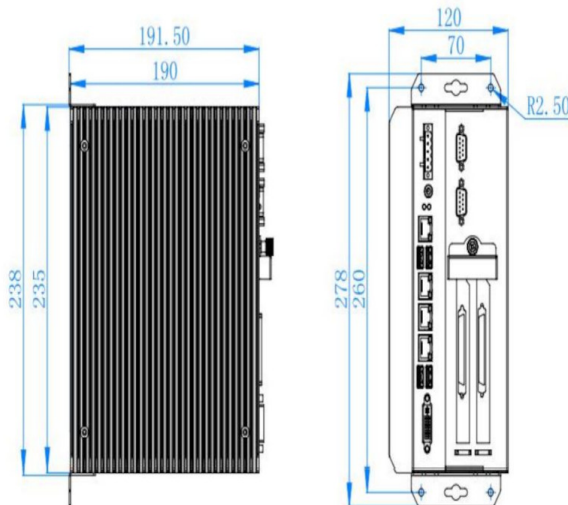

Box PC Telestar NL-11-3625-8

DESCRIZIONE PRODOTTO

CONFIGURAZIONE BOX PC

Modello	Box PC Telestar NL-11-3625-8
Montaggio	Parete
Processore	Core i7-8700T Esa-core 2,4 Ghz
RAM	Max 32 GB DDR4
Dischi	1 x mSATA
Porte di rete	3 X ETH
Porte Seriali	2 x RS232/485
Porte USB	4 x USB 3.0
Uscite Video	1 x DVI-D
Espansioni	1 x PCI - 1 x PCIe - 1 x miniPCle
I/O Digitali	0 x Digital I/O
Alimentazione	12-24 VDC
Range Temperatura	-20 +60