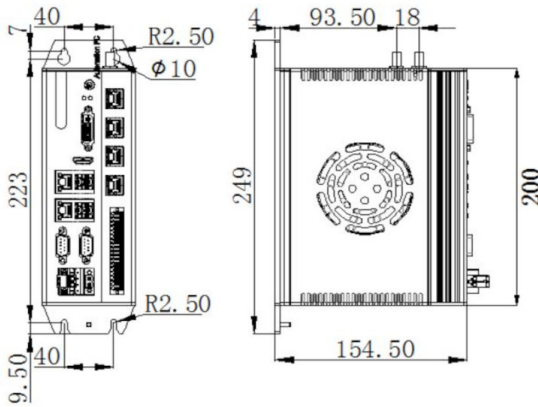

Box PC Telestar NL-00-62B1-3

DESCRIZIONE PRODOTTO

CONFIGURAZIONE BOX PC

Modello	Box PC Telestar NL-00-62B1-3
Montaggio	Libro
Processore	Core i3-8100 Quad-core 3,6 Ghz
RAM	Max 32 GB DDR4
Dischi	1 x mSATA
Porte di rete	2 X ETH0 - 4 x PoE
Porte Seriali	2 x RS232/485
Porte USB	4 x USB 3.0
Uscite Video	1 x DVI-D - 1 x HDMI
Espansioni	1 x miniPCIe
I/O Digitali	16 IN 16 OUT x Digital I/O
Alimentazione	12-24 VDC
Range Temperatura	-20 +60