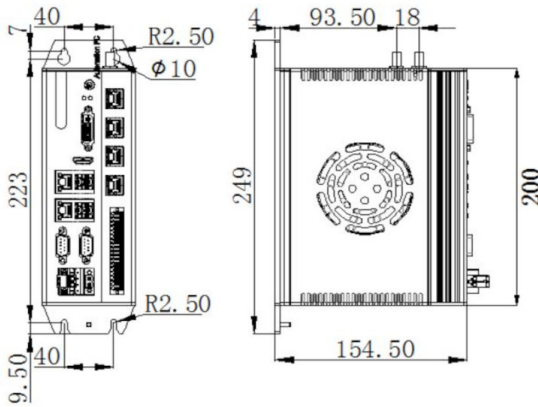

Box PC Telestar NL-00-62B1-5

DESCRIZIONE PRODOTTO

CONFIGURAZIONE BOX PC

Modello	Box PC Telestar NL-00-62B1-5
Montaggio	Libro
Processore	Core i5-8400 Esa-core 2,8 Ghz
RAM	Max 32 GB DDR4
Dischi	1 x mSATA
Porte di rete	2 X ETH0 - 4 x PoE
Porte Seriali	2 x RS232/485
Porte USB	4 x USB 3.0
Uscite Video	1 x DVI-D - 1 x HDMI
Espansioni	1 x miniPCIe
I/O Digitali	16 IN 16 OUT x Digital I/O
Alimentazione	12-24 VDC
Range Temperatura	-20 +60