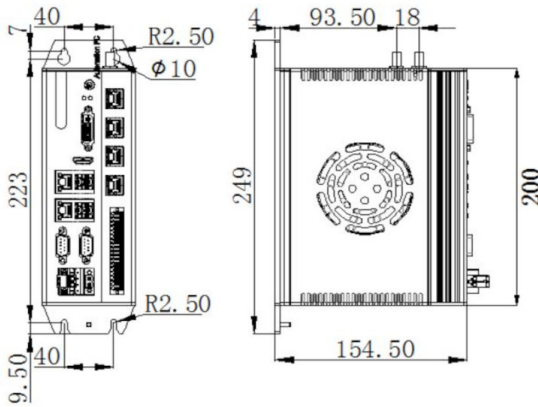

Box PC Telestar NL-00-62B1-7

DESCRIZIONE PRODOTTO

CONFIGURAZIONE BOX PC

Modello	Box PC Telestar NL-00-62B1-7
Montaggio	Libro
Processore	Core i7-8700 Esa-core 3,2 Ghz
RAM	Max 32 GB DDR4
Dischi	1 x mSATA
Porte di rete	2 X ETH0 - 4 x PoE
Porte Seriali	2 x RS232/485
Porte USB	4 x USB 3.0
Uscite Video	1 x DVI-D - 1 x HDMI
Espansioni	1 x miniPCIe
I/O Digitali	16 IN 16 OUT x Digital I/O
Alimentazione	12-24 VDC
Range Temperatura	-20 +60