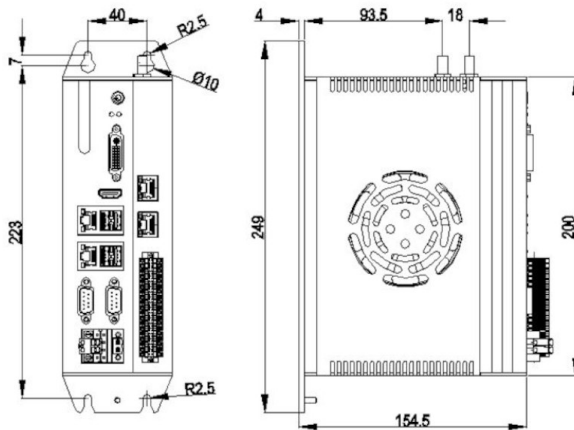

## Box PC Telestar NL-00-62B2-5

### DESCRIZIONE PRODOTTO

### CONFIGURAZIONE BOX PC

<b>Modello</b>	Box PC Telestar NL-00-62B2-5
<b>Montaggio</b>	Libro
<b>Processore</b>	Core i5-8400 Esa-core 2,8 Ghz
<b>RAM</b>	Max 32 GB DDR4
<b>Dischi</b>	1 x mSATA
<b>Porte di rete</b>	2 X ETH0 - 2 x PoE
<b>Porte Seriali</b>	2 x RS232/485
<b>Porte USB</b>	4 x USB 3.0
<b>Uscite Video</b>	1 x DVI-D - 1 x HDMI
<b>Espansioni</b>	1 x miniPCIe
<b>I/O Digitali</b>	16 IN 16 OUT x Digital I/O
<b>Alimentazione</b>	12-24 VDC
<b>Range Temperatura</b>	-20 +60