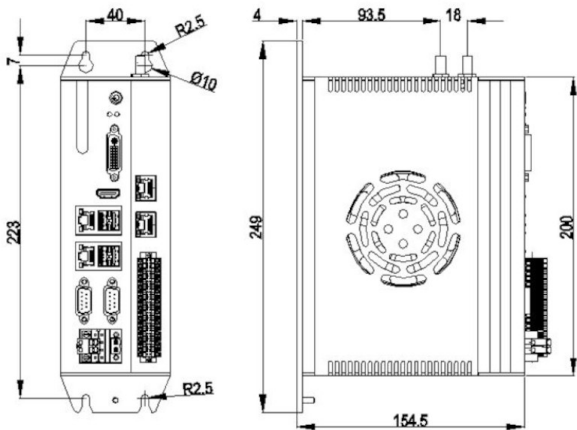

Box PC Telestar NL-00-62B2-7

DESCRIZIONE PRODOTTO

CONFIGURAZIONE BOX PC

Modello	Box PC Telestar NL-00-62B2-7
Montaggio	Libro
Processore	Core i7-8700 Esa-core 3,2 Ghz
RAM	Max 32 GB DDR4
Dischi	1 x mSATA
Porte di rete	2 X ETH0 - 2 x PoE
Porte Seriali	2 x RS232/485
Porte USB	4 x USB 3.0
Uscite Video	1 x DVI-D - 1 x HDMI
Espansioni	1 x miniPCIe
I/O Digitali	16 IN 16 OUT x Digital I/O
Alimentazione	12-24 VDC
Range Temperatura	-20 +60