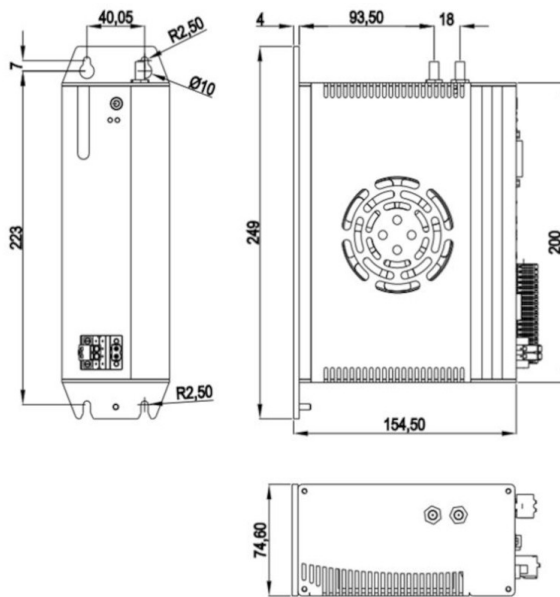

Box PC Telestar NL-00-63HD-7

DESCRIZIONE PRODOTTO

CONFIGURAZIONE BOX PC

Modello	Box PC Telestar NL-00-63HD-7
Montaggio	Libro
Processore	Core i7-8700 Esa-core 3,2 Ghz
RAM	Max 32 GB DDR4
Dischi	1 x 2,5 SATA + 1 x mSATA
Porte di rete	4 X ETH
Porte Seriali	1 x RS232/485
Porte USB	4 x USB 3.0
Uscite Video	1 x VGA - 1 x HDMI
Espansioni	2 x miniPCIe
I/O Digitali	0 x Digital I/O
Alimentazione	12-24 VDC
Range Temperatura	-20 +60