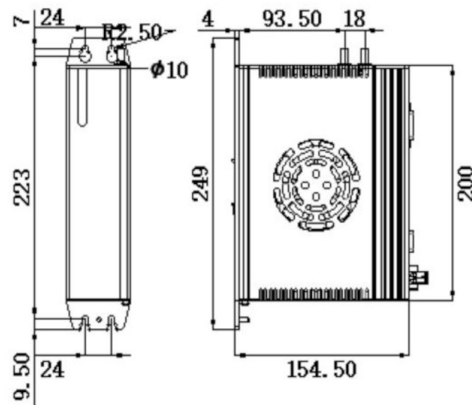

Box PC Telestar NL-00-6300-3

DESCRIZIONE PRODOTTO

CONFIGURAZIONE BOX PC

Modello	Box PC Telestar NL-00-6300-3
Montaggio	Libro
Processore	Core i3-8100 Quad-core 3,6 Ghz
RAM	Max 32 GB DDR4
Dischi	1 x mSATA
Porte di rete	4 X ETH
Porte Seriali	1 x RS232/485
Porte USB	4 x USB 3.0
Uscite Video	1 x VGA - 1 x HDMI
Espansioni	2 x miniPCIe
I/O Digitali	0 x Digital I/O
Alimentazione	12-24 VDC
Range Temperatura	-20 +60