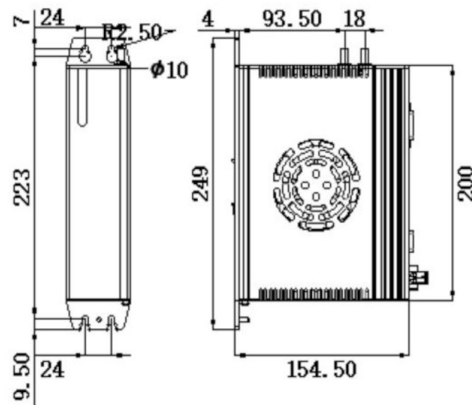

Box PC Telestar NL-00-6300-5

DESCRIZIONE PRODOTTO

CONFIGURAZIONE BOX PC

Modello	Box PC Telestar NL-00-6300-5
Montaggio	Libro
Processore	Core i5-8400 Esa-core 2,8 Ghz
RAM	Max 32 GB DDR4
Dischi	1 x mSATA
Porte di rete	4 X ETH
Porte Seriali	1 x RS232/485
Porte USB	4 x USB 3.0
Uscite Video	1 x VGA - 1 x HDMI
Espansioni	2 x miniPCIe
I/O Digitali	0 x Digital I/O
Alimentazione	12-24 VDC
Range Temperatura	-20 +60