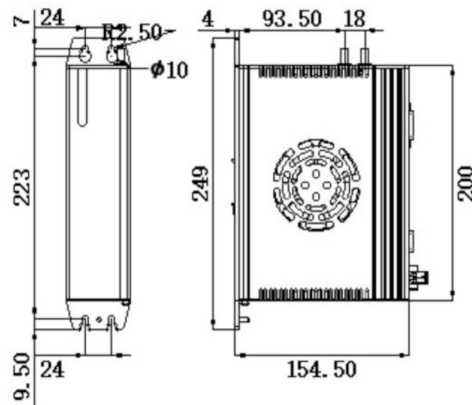

## CONFIGURAZIONE BOX PC

<b>Modello</b>	Box PC Telestar NL-00-6300-7
<b>Montaggio</b>	Libro
<b>Processore</b>	Core i7-8700 Esa-core 3,2 Ghz
<b>RAM</b>	Max 32 GB DDR4
<b>Dischi</b>	1 x mSATA
<b>Porte di rete</b>	4 X ETH
<b>Porte Seriali</b>	1 x RS232/485
<b>Porte USB</b>	4 x USB 3.0
<b>Uscite Video</b>	1 x VGA - 1 x HDMI
<b>Espansioni</b>	2 x miniPCIe
<b>I/O Digitali</b>	0 x Digital I/O
<b>Alimentazione</b>	12-24 VDC
<b>Range Temperatura</b>	-20 +60