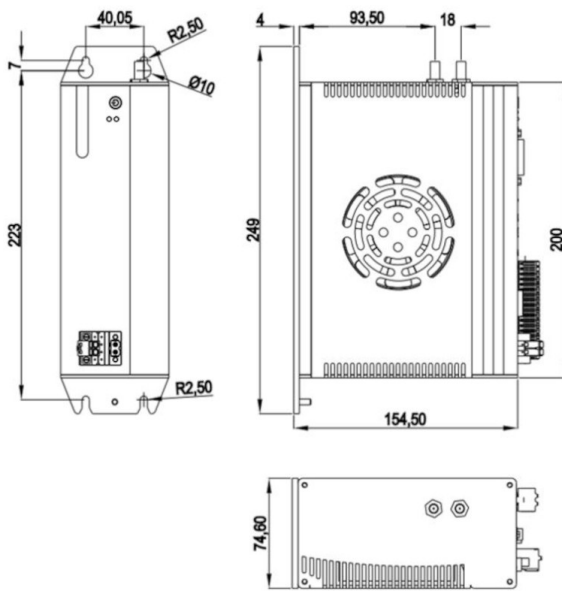

# Box PC Telestar NL-00-63L2-3

## DESCRIZIONE PRODOTTO

## CONFIGURAZIONE BOX PC

<b>Modello</b>	Box PC Telestar NL-00-63L2-3
<b>Montaggio</b>	Libro
<b>Processore</b>	Core i3-8100 Quad-core 3,6 Ghz
<b>RAM</b>	Max 32 GB DDR4
<b>Dischi</b>	1 x 2,5 SATA + 1 x mSATA
<b>Porte di rete</b>	6 X ETH
<b>Porte Seriali</b>	1 x RS232/485
<b>Porte USB</b>	4 x USB 3.0
<b>Uscite Video</b>	1 x VGA - 1 x HDMI
<b>Espansioni</b>	2 x miniPCIe
<b>I/O Digitali</b>	0 x Digital I/O
<b>Alimentazione</b>	12-24 VDC
<b>Range Temperatura</b>	-20 +60