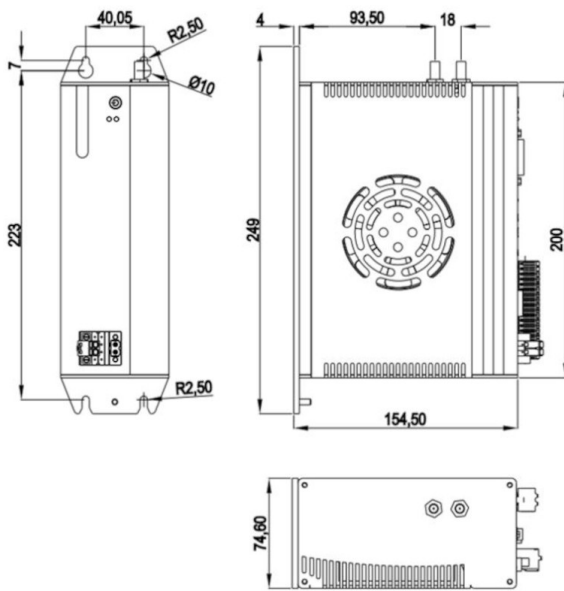

DESCRIZIONE PRODOTTO

CONFIGURAZIONE BOX PC

Modello	Box PC Telestar NL-00-63L2-7
Montaggio	Libro
Processore	Core i7-8700 Esa-core 3,2 Ghz
RAM	Max 32 GB DDR4
Dischi	1 x 2,5 SATA + 1 x mSATA
Porte di rete	6 X ETH
Porte Seriali	1 x RS232/485
Porte USB	4 x USB 3.0
Uscite Video	1 x VGA - 1 x HDMI
Espansioni	2 x miniPCIe
I/O Digitali	0 x Digital I/O
Alimentazione	12-24 VDC
Range Temperatura	-20 +60