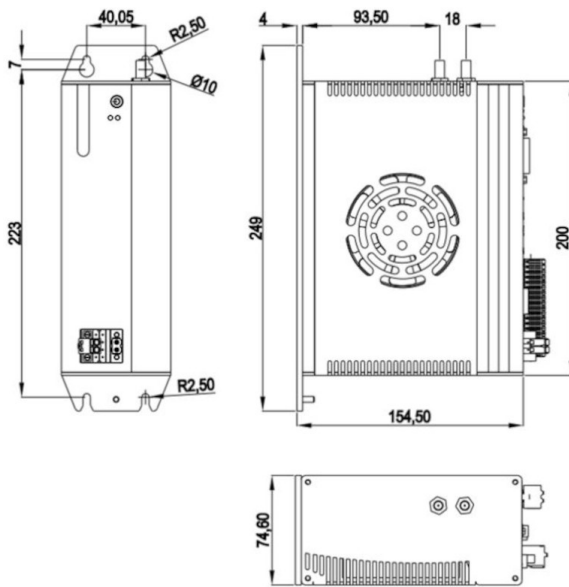

Box PC Telestar NL-00-63L4-7

DESCRIZIONE PRODOTTO

CONFIGURAZIONE BOX PC

Modello	Box PC Telestar NL-00-63L4-7
Montaggio	Libro
Processore	Core i7-8700 Esa-core 3,2 Ghz
RAM	Max 32 GB DDR4
Dischi	1 x 2,5 SATA + 1 x mSATA
Porte di rete	8 X ETH
Porte Seriali	2 x RS232/485
Porte USB	4 x USB 3.0
Uscite Video	1 x VGA - 1 x HDMI
Espansioni	2 x miniPCIe
I/O Digitali	8 IN 8 OUT x Digital I/O
Alimentazione	12-24 VDC
Range Temperatura	-20 +60