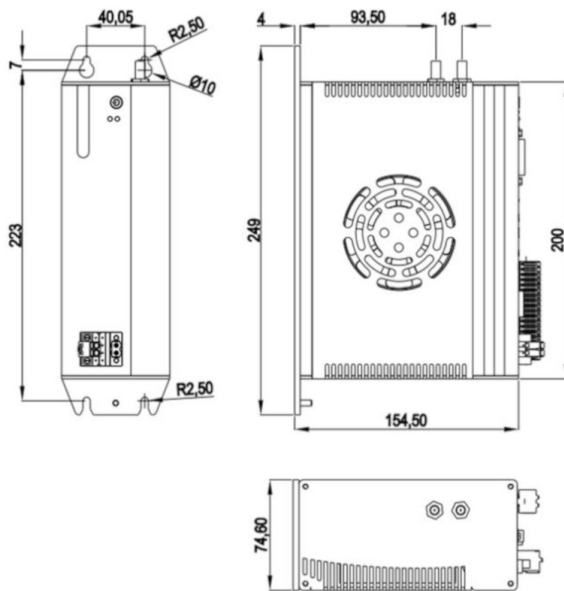

Box PC Telestar NL-00-63MV-7

DESCRIZIONE PRODOTTO

CONFIGURAZIONE BOX PC

Modello	Box PC Telestar NL-00-63MV-7
Montaggio	Libro
Processore	Core i7-8700 Esa-core 3,2 Ghz
RAM	Max 32 GB DDR4
Dischi	1 x 2,5 SATA + 1 x mSATA
Porte di rete	4 X ETH
Porte Seriali	2 x RS232/485
Porte USB	4 x USB 3.0
Uscite Video	1 x VGA - 1 x HDMI
Espansioni	2 x miniPCIe
I/O Digitali	8 IN 8 OUT 4 Light 4 Trigger x Digital I/O
Alimentazione	12-24 VDC
Range Temperatura	-20 +60