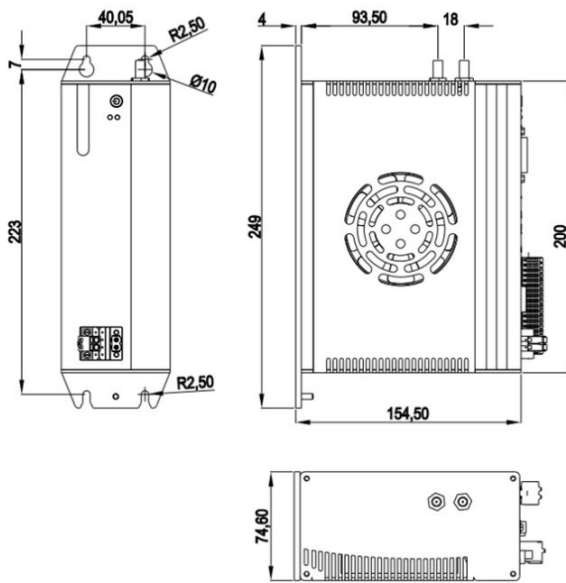

## Box PC Telestar NL-00-63ML-7

### DESCRIZIONE PRODOTTO

### CONFIGURAZIONE BOX PC

<b>Modello</b>	Box PC Telestar NL-00-63ML-7
<b>Montaggio</b>	Libro
<b>Processore</b>	Core i7-8700 Esa-core 3,2 Ghz
<b>RAM</b>	Max 32 GB DDR4
<b>Dischi</b>	1 x 2,5 SATA + 1 x mSATA
<b>Porte di rete</b>	5 X ETH
<b>Porte Seriali</b>	2 x RS232/485
<b>Porte USB</b>	4 x USB 3.0
<b>Uscite Video</b>	1 x VGA - 1 x HDMI
<b>Espansioni</b>	1 x miniPCIe
<b>I/O Digitali</b>	8 IN 8 OUT 4 Light 4 Trigger x Digital I/O
<b>Alimentazione</b>	12-24 VDC
<b>Range Temperatura</b>	-20 +60