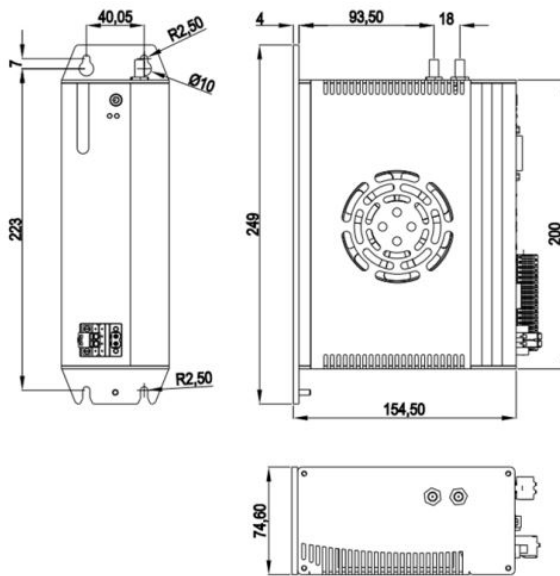

## Box PC Telestar NL-00-65B1-3

### DESCRIZIONE PRODOTTO

### CONFIGURAZIONE BOX PC

<b>Modello</b>	Box PC Telestar NL-00-65B1-3
<b>Montaggio</b>	Libro
<b>Processore</b>	Core i3-8100 Quad-core 3,6 Ghz
<b>RAM</b>	Max 32 GB DDR4
<b>Dischi</b>	1 x mSATA + 1 x M.2 2280
<b>Porte di rete</b>	2 X ETH0 - 4 x PoE
<b>Porte Seriali</b>	2 x RS232/485
<b>Porte USB</b>	4 x USB 3.0
<b>Uscite Video</b>	1 x VGA - 1 x HDMI
<b>Espansioni</b>	1 x miniPCIe
<b>I/O Digitali</b>	16 IN 16 OUT x Digital I/O
<b>Alimentazione</b>	12-24 VDC
<b>Range Temperatura</b>	-20 +60