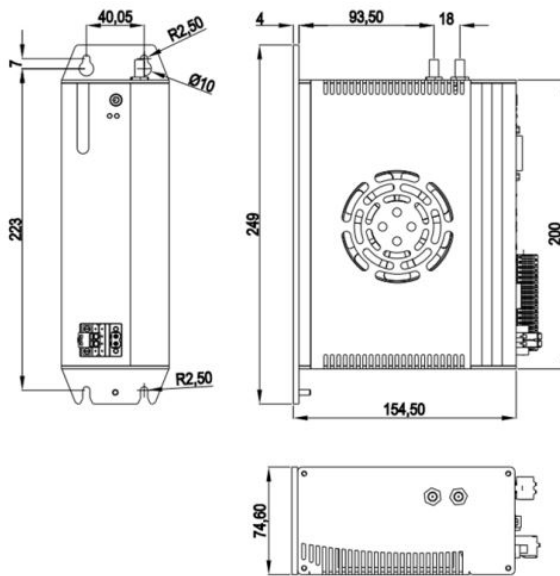

## Box PC Telestar NL-00-65B1-5

### DESCRIZIONE PRODOTTO

### CONFIGURAZIONE BOX PC

<b>Modello</b>	Box PC Telestar NL-00-65B1-5
<b>Montaggio</b>	Libro
<b>Processore</b>	Core i5-8400 Esa-core 2,8 Ghz
<b>RAM</b>	Max 32 GB DDR4
<b>Dischi</b>	1 x mSATA + 1 x M.2 2280
<b>Porte di rete</b>	2 X ETH0 - 4 x PoE
<b>Porte Seriali</b>	2 x RS232/485
<b>Porte USB</b>	4 x USB 3.0
<b>Uscite Video</b>	1 x VGA - 1 x HDMI
<b>Espansioni</b>	1 x miniPCIe
<b>I/O Digitali</b>	16 IN 16 OUT x Digital I/O
<b>Alimentazione</b>	12-24 VDC
<b>Range Temperatura</b>	-20 +60