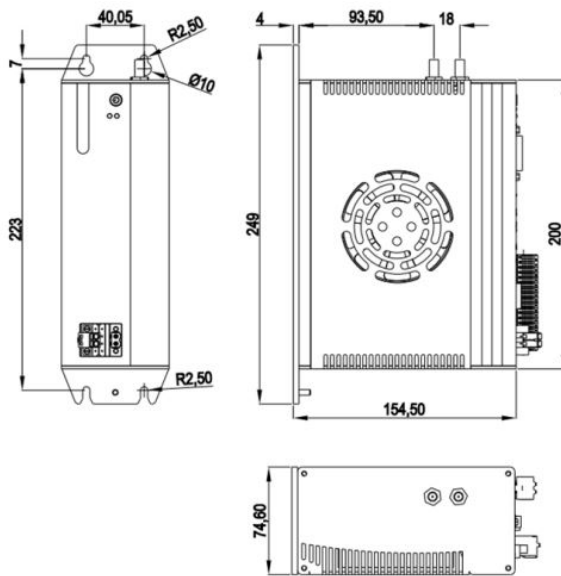

## Box PC Telestar NL-00-65B1-7

### DESCRIZIONE PRODOTTO

### CONFIGURAZIONE BOX PC

<b>Modello</b>	Box PC Telestar NL-00-65B1-7
<b>Montaggio</b>	Libro
<b>Processore</b>	Core i7-8700 Esa-core 3,2 Ghz
<b>RAM</b>	Max 32 GB DDR4
<b>Dischi</b>	1 x mSATA + 1 x M.2 2280
<b>Porte di rete</b>	2 X ETH0 - 4 x PoE
<b>Porte Seriali</b>	2 x RS232/485
<b>Porte USB</b>	4 x USB 3.0
<b>Uscite Video</b>	1 x VGA - 1 x HDMI
<b>Espansioni</b>	1 x miniPCIe
<b>I/O Digitali</b>	16 IN 16 OUT x Digital I/O
<b>Alimentazione</b>	12-24 VDC
<b>Range Temperatura</b>	-20 +60