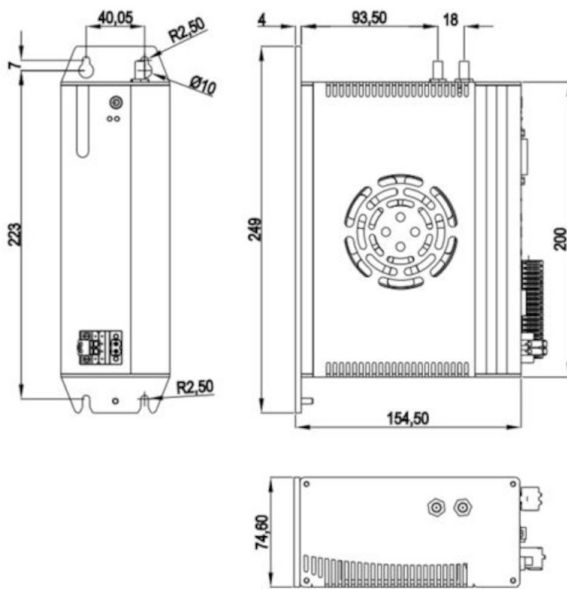

## Box PC Telestar NL-00-65H1-3

### CONFIGURAZIONE BOX PC

<b>Modello</b>	Box PC Telestar NL-00-65H1-3
<b>Montaggio</b>	Libro
<b>Processore</b>	Core i3-8100 Quad-core 3,6 Ghz
<b>RAM</b>	Max 32 GB DDR4
<b>Dischi</b>	1 x mSATA + 1 x M.2 2280
<b>Porte di rete</b>	2 X ETH0 - 4 x PoE
<b>Porte Seriali</b>	2 x RS232/485
<b>Porte USB</b>	4 x USB 3.0
<b>Uscite Video</b>	1 x VGA - 1 x HDMI
<b>Espansioni</b>	1 x miniPCIe
<b>I/O Digitali</b>	8 IN 8 OUT 4 Light 4 Trigger x Digital I/O
<b>Alimentazione</b>	12-24 VDC
<b>Range Temperatura</b>	-20 +60