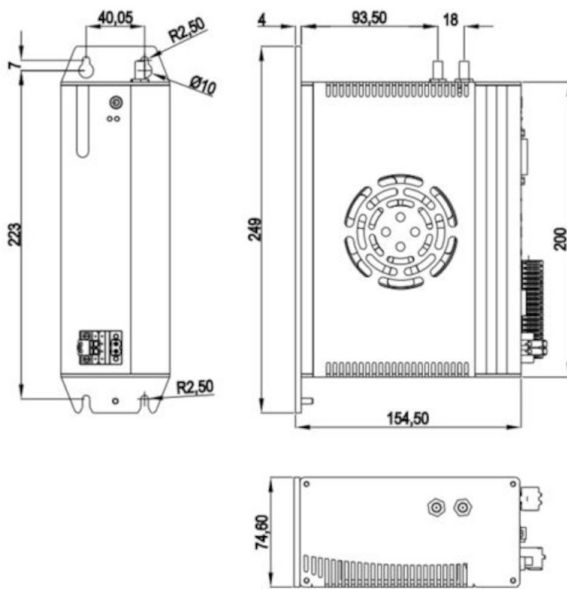

## Box PC Telestar NL-00-65H1-5

### CONFIGURAZIONE BOX PC

<b>Modello</b>	Box PC Telestar NL-00-65H1-5
<b>Montaggio</b>	Libro
<b>Processore</b>	Core i5-8400 Esa-core 2,8 Ghz
<b>RAM</b>	Max 32 GB DDR4
<b>Dischi</b>	1 x mSATA + 1 x M.2 2280
<b>Porte di rete</b>	2 X ETH0 - 4 x PoE
<b>Porte Seriali</b>	2 x RS232/485
<b>Porte USB</b>	4 x USB 3.0
<b>Uscite Video</b>	1 x VGA - 1 x HDMI
<b>Espansioni</b>	1 x miniPCIe
<b>I/O Digitali</b>	8 IN 8 OUT 4 Light 4 Trigger x Digital I/O
<b>Alimentazione</b>	12-24 VDC
<b>Range Temperatura</b>	-20 +60