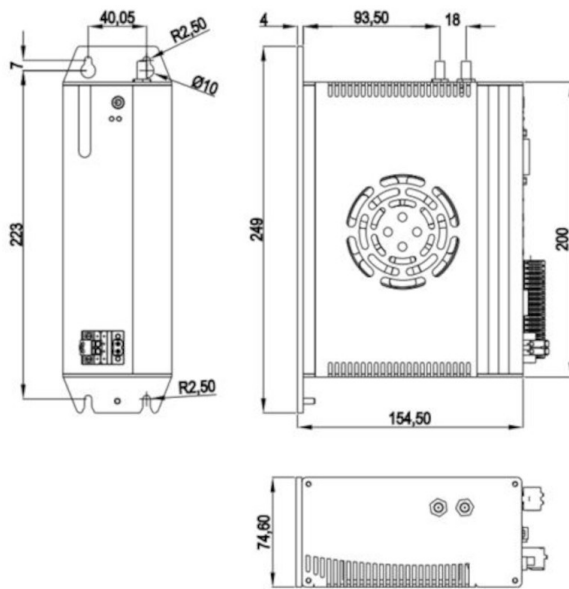

## Box PC Telestar NL-00-65H1-7

### DESCRIZIONE PRODOTTO

### CONFIGURAZIONE BOX PC

<b>Modello</b>	Box PC Telestar NL-00-65H1-7
<b>Montaggio</b>	Libro
<b>Processore</b>	Core i7-8700 Esa-core 3,2 Ghz
<b>RAM</b>	Max 32 GB DDR4
<b>Dischi</b>	1 x mSATA + 1 x M.2 2280
<b>Porte di rete</b>	2 X ETH0 - 4 x PoE
<b>Porte Seriali</b>	2 x RS232/485
<b>Porte USB</b>	4 x USB 3.0
<b>Uscite Video</b>	1 x VGA - 1 x HDMI
<b>Espansioni</b>	1 x miniPCIe
<b>I/O Digitali</b>	8 IN 8 OUT 4 Light 4 Trigger x Digital I/O
<b>Alimentazione</b>	12-24 VDC
<b>Range Temperatura</b>	-20 +60