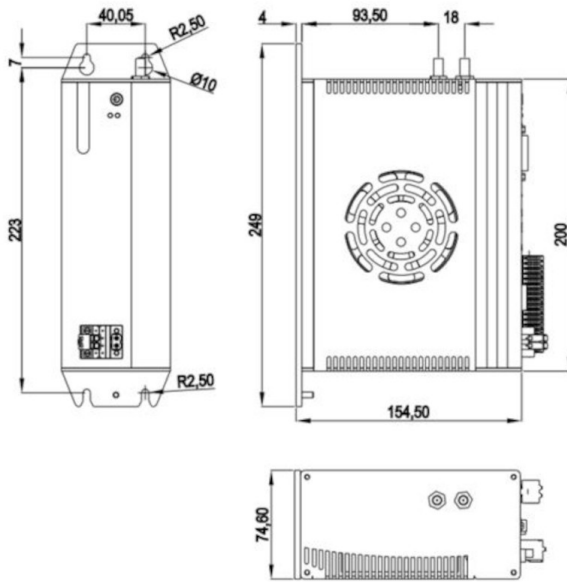

## Box PC Telestar NL-00-65H2-3

### DESCRIZIONE PRODOTTO

### CONFIGURAZIONE BOX PC

<b>Modello</b>	Box PC Telestar NL-00-65H2-3
<b>Montaggio</b>	Libro
<b>Processore</b>	Core i3-8100 Quad-core 3,6 Ghz
<b>RAM</b>	Max 32 GB DDR4
<b>Dischi</b>	1 x mSATA + 1 x M.2 2280
<b>Porte di rete</b>	2 X ETH0 - 2 x PoE
<b>Porte Seriali</b>	2 x RS232/485
<b>Porte USB</b>	4 x USB 3.0
<b>Uscite Video</b>	1 x VGA - 1 x HDMI
<b>Espansioni</b>	1 x miniPCIe
<b>I/O Digitali</b>	8 IN 8 OUT 4 Light 4 Trigger x Digital I/O
<b>Alimentazione</b>	12-24 VDC
<b>Range Temperatura</b>	-20 +60