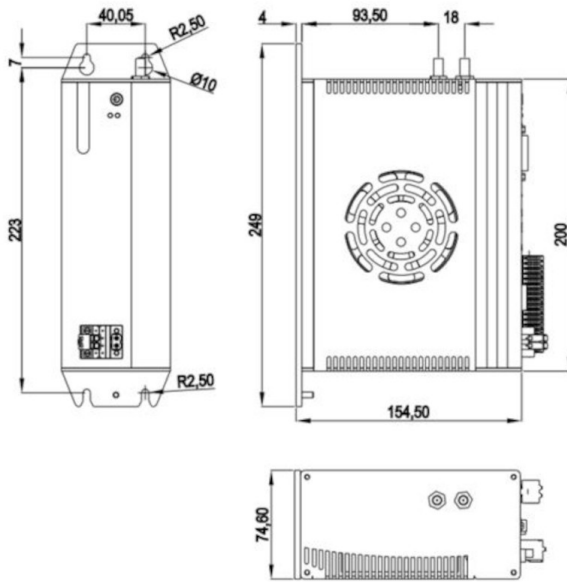

Box PC Telestar NL-00-65H2-5

DESCRIZIONE PRODOTTO

CONFIGURAZIONE BOX PC

Modello	Box PC Telestar NL-00-65H2-5
Montaggio	Libro
Processore	Core i5-8400 Esa-core 2,8 Ghz
RAM	Max 32 GB DDR4
Dischi	1 x mSATA + 1 x M.2 2280
Porte di rete	2 X ETH0 - 2 x PoE
Porte Seriali	2 x RS232/485
Porte USB	4 x USB 3.0
Uscite Video	1 x VGA - 1 x HDMI
Espansioni	1 x miniPCIe
I/O Digitali	8 IN 8 OUT 4 Light 4 Trigger x Digital I/O
Alimentazione	12-24 VDC
Range Temperatura	-20 +60