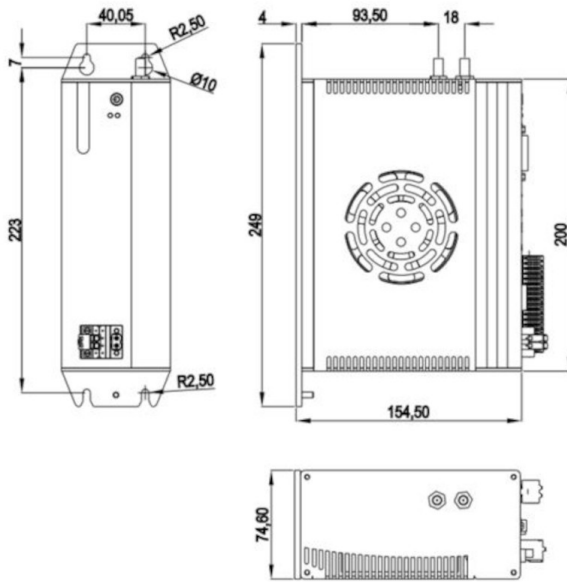

Box PC Telestar NL-00-65H2-7

DESCRIZIONE PRODOTTO

CONFIGURAZIONE BOX PC

Modello	Box PC Telestar NL-00-65H2-7
Montaggio	Libro
Processore	Core i7-8700 Esa-core 3,2 Ghz
RAM	Max 32 GB DDR4
Dischi	1 x mSATA + 1 x M.2 2280
Porte di rete	2 X ETH0 - 2 x PoE
Porte Seriali	2 x RS232/485
Porte USB	4 x USB 3.0
Uscite Video	1 x VGA - 1 x HDMI
Espansioni	1 x miniPCIe
I/O Digitali	8 IN 8 OUT 4 Light 4 Trigger x Digital I/O
Alimentazione	12-24 VDC
Range Temperatura	-20 +60