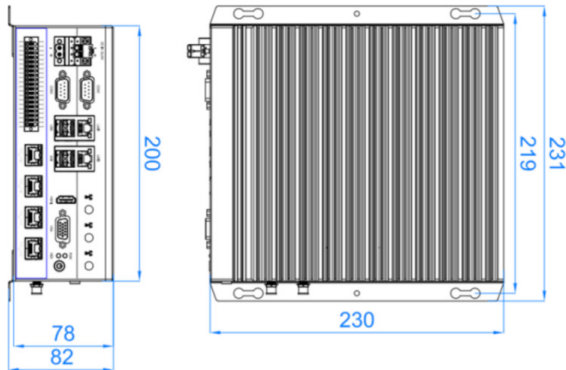

Box PC Telestar NP-00-7125-3

DESCRIZIONE PRODOTTO

CONFIGURAZIONE BOX PC

Modello	Box PC Telestar NP-00-7125-3
Montaggio	Parete
Processore	Core i3-8100 Quad-core 3,6 Ghz
RAM	Max 32 GB DDR4
Dischi	1 x mSATA + 1 x M.2 2280
Porte di rete	2 X ETH0 - 4 x PoE
Porte Seriali	2 x RS232/485
Porte USB	4 x USB 3.0
Uscite Video	1 x VGA - 1 x HDMI - 1 x Display Port
Espansioni	1 x miniPCIe
I/O Digitali	8 IN 8 OUT 4 Light 4 Trigger x Digital I/O
Alimentazione	12-24 VDC
Range Temperatura	-20 +60