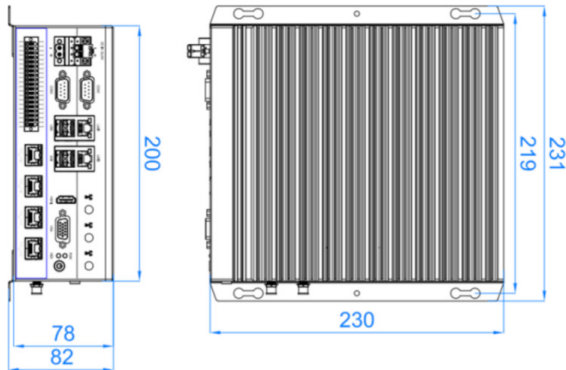

Box PC Telestar NP-00-7125-5

DESCRIZIONE PRODOTTO

CONFIGURAZIONE BOX PC

Modello	Box PC Telestar NP-00-7125-5
Montaggio	Parete
Processore	Core i5-8400 Esa-core 2,8 Ghz
RAM	Max 32 GB DDR4
Dischi	1 x mSATA + 1 x M.2 2280
Porte di rete	2 X ETH0 - 4 x PoE
Porte Seriali	2 x RS232/485
Porte USB	4 x USB 3.0
Uscite Video	1 x VGA - 1 x HDMI - 1 x Display Port
Espansioni	1 x miniPCIe
I/O Digitali	8 IN 8 OUT 4 Light 4 Trigger x Digital I/O
Alimentazione	12-24 VDC
Range Temperatura	-20 +60